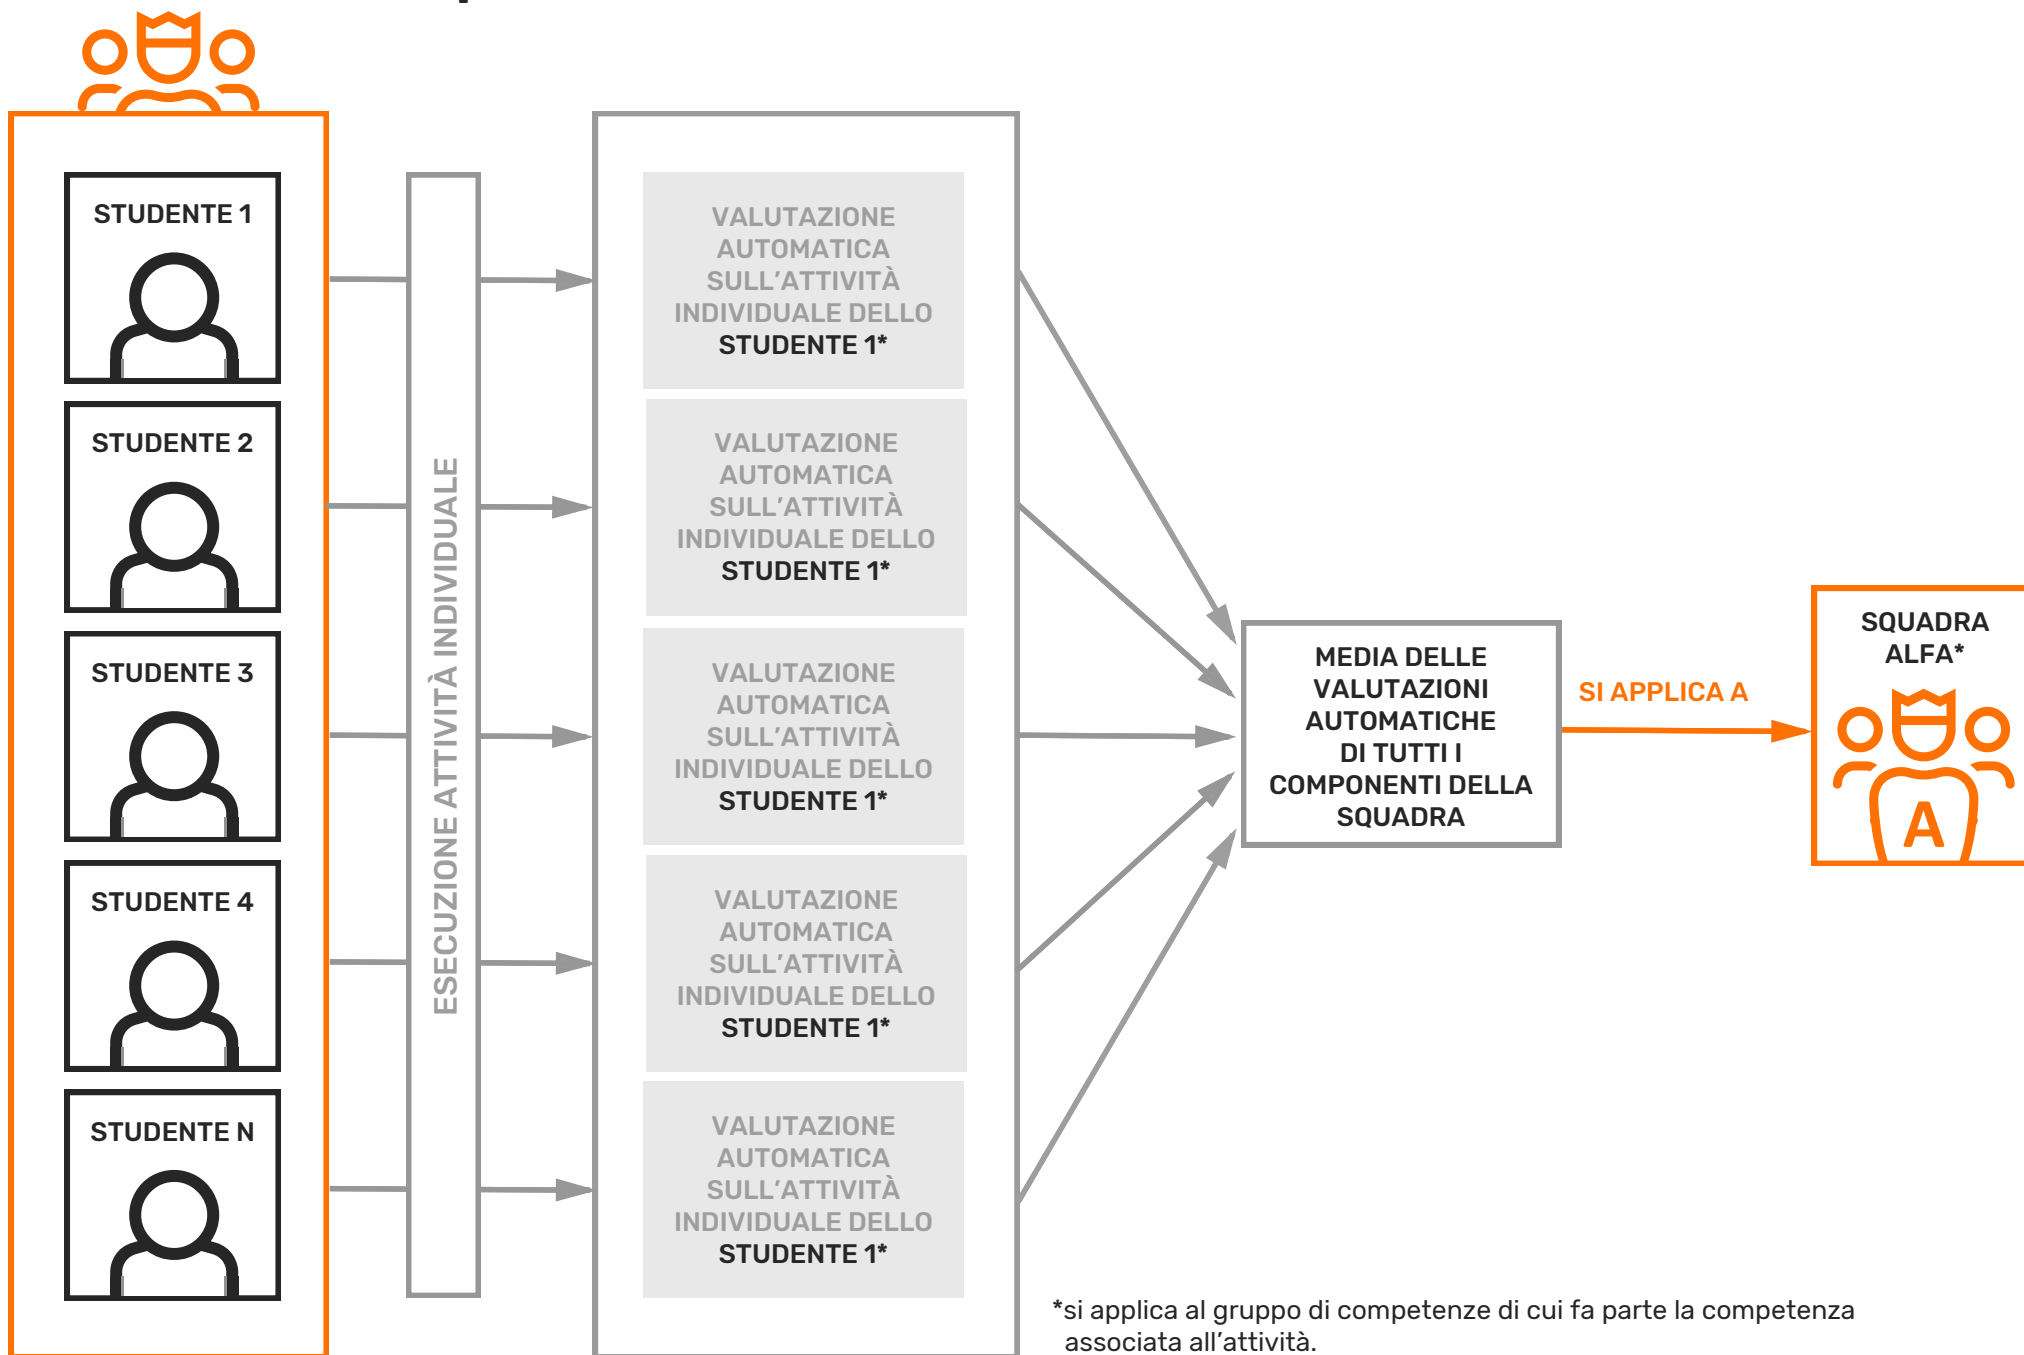

## **GUIDE E STRUMENTI PER L'UTENTE**

SCHEMA DI RIEPILOGO DELLA VALUTAZIONE DELLE ATTIVITA' INDIVIDUALI

# Il processo di valutazione delle attività individuali

SQUADRA ALFA

\*si applica al gruppo di competenze di cui fa parte la competenza associata all'attività.